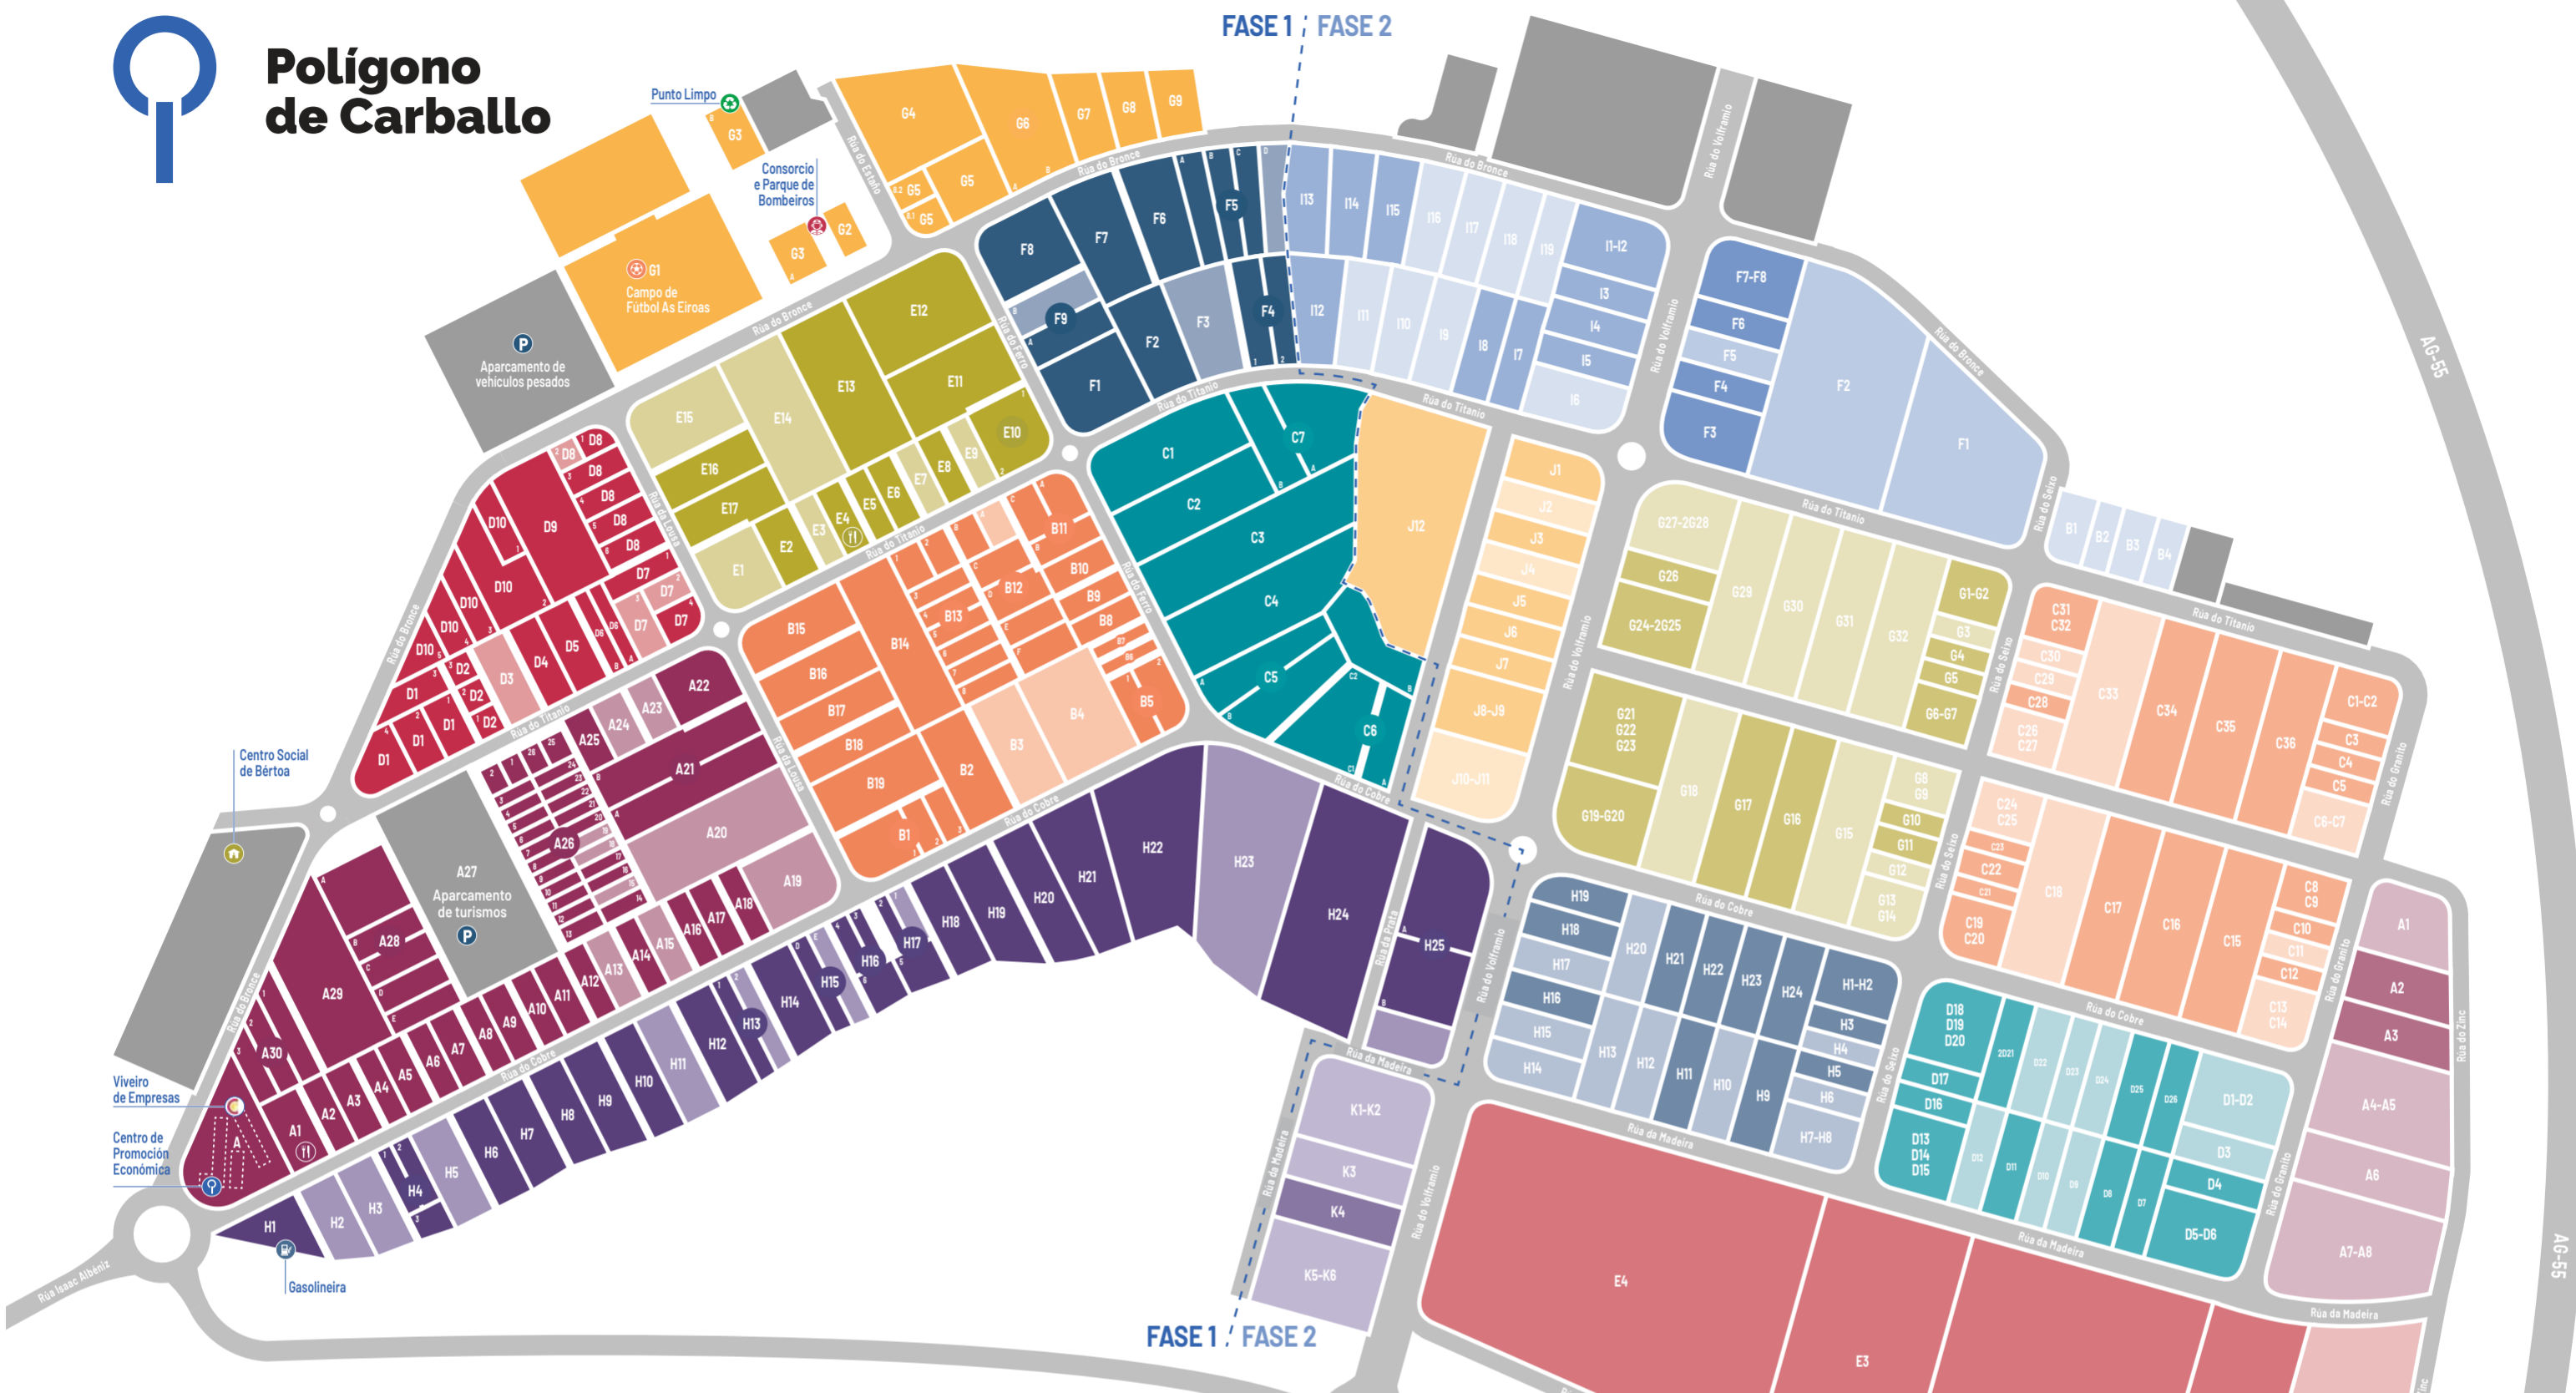

# Polígono de Carballo

**Sectores Fase 1**  
A B C D E F G H

**Sectores Fase 2**  
A B C D E F G H I J K

**Uso das parcelas e naves**  
 Cor escura: Parcela ou nave en uso  
 Cor clara: Parcela ou nave vacía

**Scale:** 0 50m 100m

**Compass:** S N

## Plano do polígono

No anverso atopará a relación entre as diferentes empresas e os códigos das parcelas que cada unha delas ocupa no polígono.